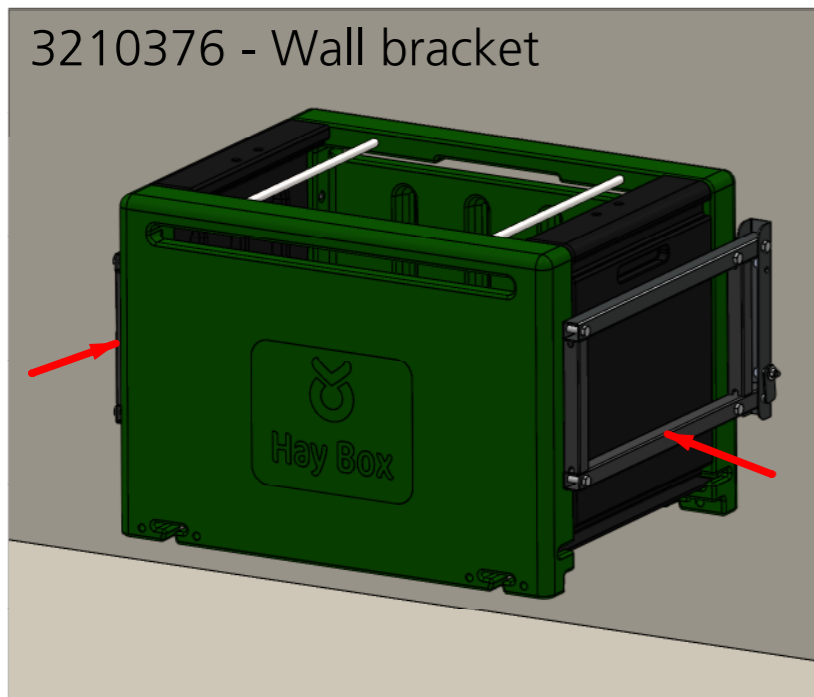

3210375 - Floor mounting kit

3210376 - Wall bracket

3210378 - Slot locking kit

Assembly Instructions

3210373 - Hay Box

Pos. 1 - 3210373-1  
2x

Pos. 2 - 3210373-2  
2x

Pos. 3 - 3210373-3  
L=570mm  
2x

Pos. 4 - 3210373-4  
L=525mm  
2x

Pos. 5 - 3210377  
1x

Pos. 6 - 3210374  
1x

1x  
A  
3210373-7

Pos. A1  
M10x60  
8x

Pos. A2  
A10  
8x

Pos. A3  
M10  
8x