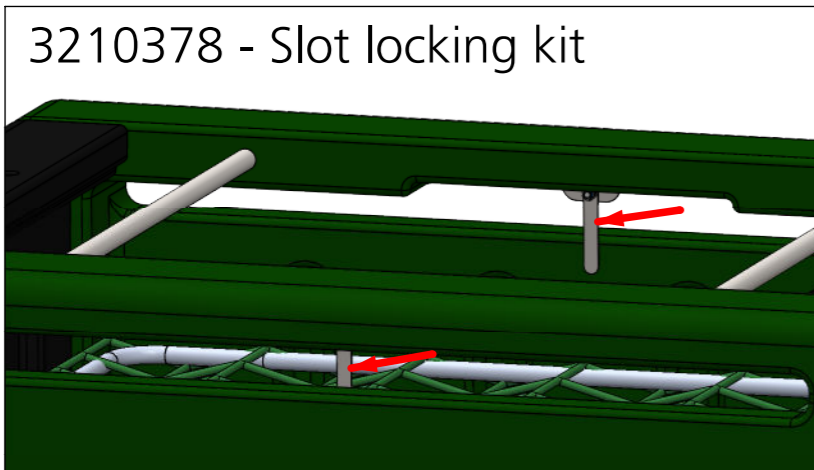

3210375 - Floor mounting kit

3210376 - Wall bracket

3210378 - Slot locking kit

Assembly Instructions

3210373 - Hay Box

Pos. 1 - 3210373-1  
2x

Pos. 2 - 3210373-2  
2x

Pos. 3 - 3210373-3  
L=570mm  
2x

Pos. 4 - 3210373-4  
L=525mm  
2x

Pos. 5 - 3210377  
1x

Pos. 6 - 3210374  
1x

1x  
A  
3210373-7

Pos. A1  
M10x60  
8x

Pos. A2  
A10  
8x

Pos. A3  
M10  
8x